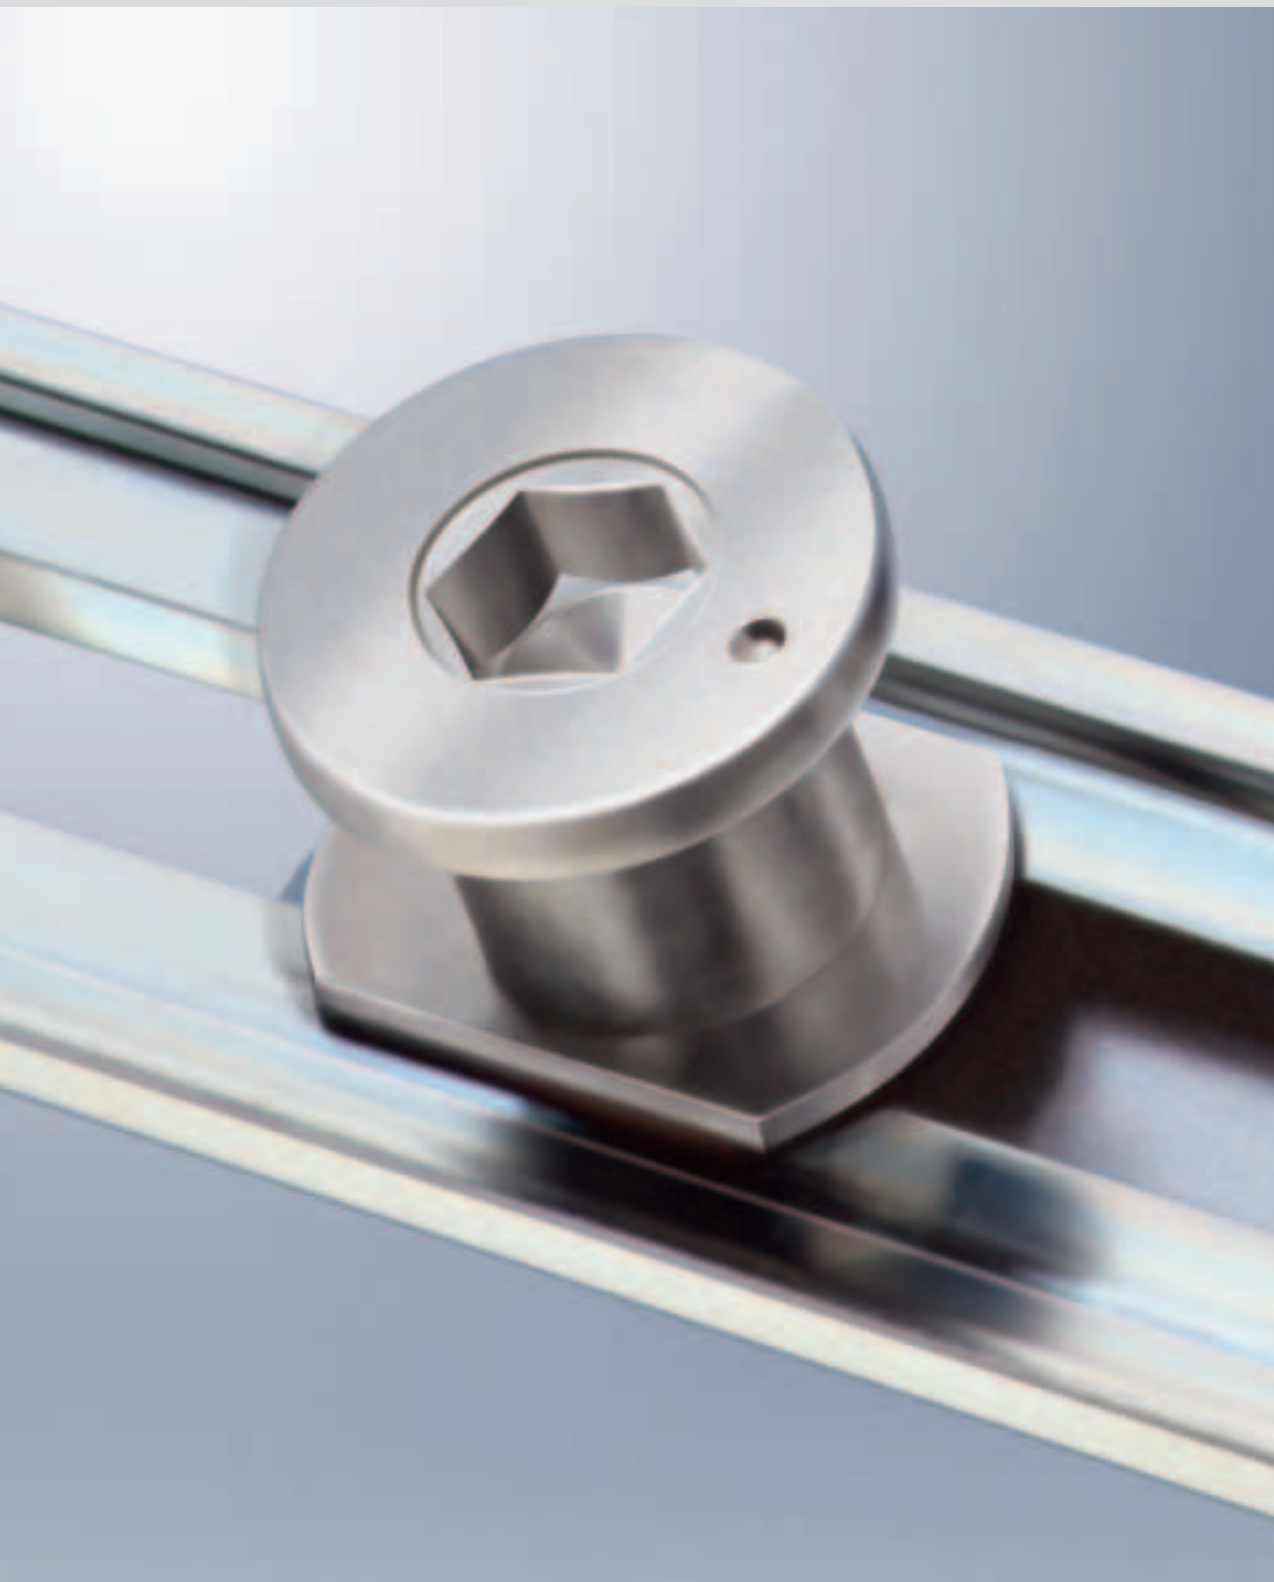

ΠΡΩΤΟΠΟΡΙΑΚΟ ΣΥΣΤΗΜΑ
ΜΗΧΑΝΙΣΜΩΝ ΓΙΑ ΑΝΟΙΓΟΜΕΝΑ –
ΑΝΑΚΛΙΝΟΜΕΝΑ ΚΟΥΦΩΜΑΤΑ

Roto NT

Προτεραιότητα στην ασφάλεια,
άψογη λειτουργία, έξυπνες εφαρμογές.