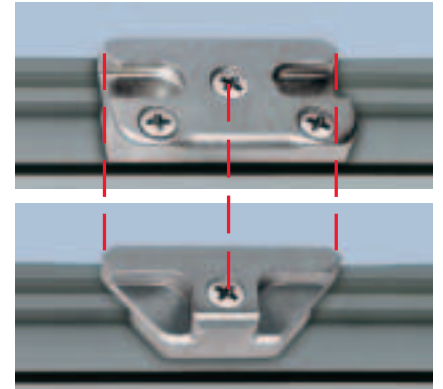

Κλειστρα ασφαλείας

Ρυθμιζόμενα κλειστρα υψηλής ασφάλειας. Ιδανικές ιδιότητες λειτουργίας και εύκολη ρύθμιση χαρακτηρίζουν κάθε μία από τις εκδόσεις των κλειστρων. Ο έξυπνος σχεδιασμός κλειστρων και αντικρισμάτων, μας δίνει την δυνατότητα της αντικατάστασης απλών αντικρισμάτων με αντικρίσματα ασφαλείας, πολύ εύκολα αναβαθμίζοντας το επίπεδο της ασφάλειας των κουφωμάτων σας.

Χερούλι με κλειδί.

Εμποδίζει οποιαδήποτε ανεπιθύμητη λειτουργία του κουφώματος, αποτελώντας βασική προϋπόθεση για όλα τα επίπεδα ασφαλείας κουφωμάτων (WK2+3)