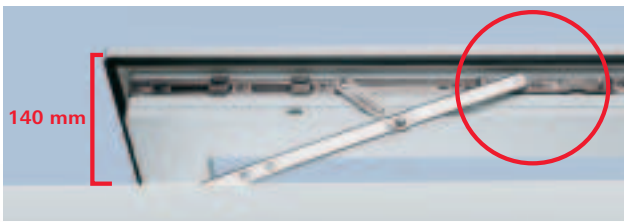

ΠΡΟΤΕΡΑΙΟΤΗΤΑ ΣΤΗΝ ΑΣΦΑΛΕΙΑ.

Ασφάλεια συστηματικά σχεδιασμένη. Σχεδόν κάθε δύο λεπτά γίνεται κάπου στην Ευρώπη και μία διάρρηξη. Και όπως σας είναι ήδη γνωστό οι διαρρήκτες προτιμούν τις πόρτες και τα παράθυρα. Η ύψιστη ασφάλεια έναντι των διαρρήξεων ήταν ένας από τους σημαντικότερους στόχους μας και τα αποτελέσματα δικαίωσαν πλήρως τις επιλογές μας.

Ο μηχανισμός ανοιγομένων – ανακλινομένων κουφωμάτων Roto NT, παρέχει υψηλό επίπεδο ασφάλειας, ακόμη και στην βασική του έκδοση. Η ανάκλιση γίνεται στο κατωκάσι μέσω ενός κλειστρου ασφαλείας (μανιτάρι). Η συνεργασία του κλειστρου της ανάκλισης με το αντίστοιχο αντίκρισμα παρέχει ένα υψηλό επίπεδο ασφάλειας.

Το σύστημα μηχανισμών Roto NT περιλαμβάνει ηλεκτρικές και ηλεκτρονικές εφαρμογές, εξασφαλίζοντας ευκολία στην χρήση και υψηλή ασφάλεια.

Σύστημα ψαλιδιών ανάκλισης.

Το πρωτοποριακό σύστημα ψαλιδιών ανάκλισης των μηχανισμών Roto NT μας επιτρέπει να επιλέγουμε δύο διαφορετικές θέσεις ανάκλισης, ικανοποιώντας κάθε ανάγκη του κουφώματος, στον συγκεκριμένο χώρο. Επίσης διαθέτουν ένα αποτελεσματικό σύστημα σταθεροποίησης που διατηρεί τα φύλλα σταθερά στην θέση της ανάκλισης ακόμη και σε έντονη ανεμοπίεση.