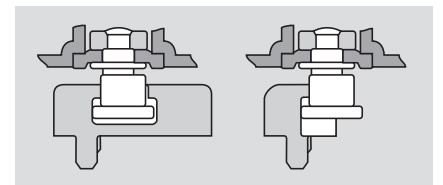

Κλειστρα ασφαλείας

Ρυθμιζόμενα κλειστρα υψηλής ασφάλειας. Ιδανικές ιδιότητες λειτουργίας και εύκολη ρύθμιση χαρακτηρίζουν κάθε μία από τις εκδόσεις των κλειστρων. Ο έξυπνος σχεδιασμός κλειστρων και αντικρισμάτων, μας δίνει την δυνατότητα της αντικατάστασης απλών αντικρισμάτων με αντικρίσματα ασφαλείας, πολύ εύκολα αναβαθμίζοντας το επίπεδο της ασφάλειας των κουφωμάτων σας.

Χερούλι με κλειδί.

Εμποδίζει οποιαδήποτε ανεπιθύμητη λειτουργία του κουφώματος, αποτελώντας βασική προϋπόθεση για όλα τα επίπεδα ασφαλείας κουφωμάτων (WK2+3)