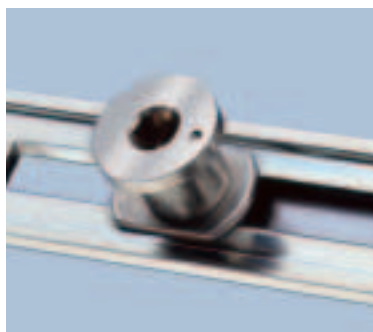

Πολλαπλές επιλογές κλειστρών

Στο πρόγραμμα των μηχανισμών Roto NT περιλαμβάνονται τρία διαφορετικά ρυθμιζόμενα κλειστρά. Το ένα όμως από αυτά είναι ρυθμιζόμενο και καθ' ύψος για να εξασφαλίζει άψογη λειτουργία ακόμη και σε ένα σύστημα μηχανισμού πολλαπλών σημείων σφράγισης.